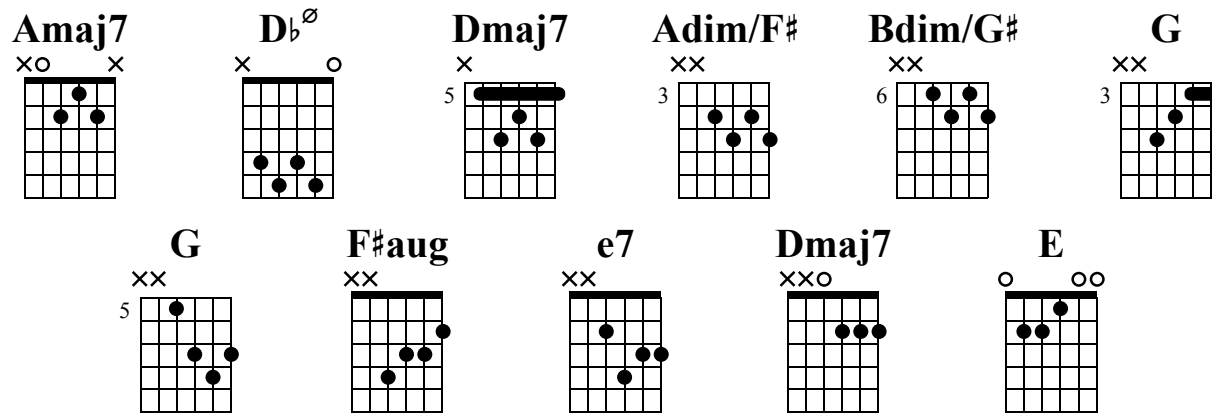

# A Major Ragtime

Detlef Hüttemann

Standard tuning

♩ = 145

n.guit.

Amaj7 Amaj7 Db<sup>o</sup> Db<sup>o</sup>

Measures 1-4: Amaj7, Amaj7, Db<sup>o</sup>, Db<sup>o</sup>

Dmaj7 Adim/F# Bdim/G#

Measures 5-8: Dmaj7, Adim/F#, Bdim/G#, Bdim/G#

G G F#aug F#aug

Measures 9-12: G, G, F#aug, F#aug

e7 e7 Dmaj7 E

Measures 13-16: e7, e7, Dmaj7, E